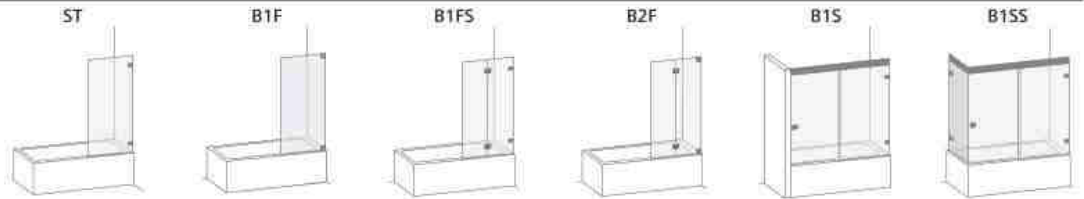

badewanne

Classic		■		■		
Lite		■		■		
Pure		■	■	■		
Swift					■	■
Solid	■