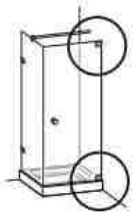

beschläge

Tür auf – Tür zu. Einmal oder tausendmal. Der Qualitätsbeschlag von elidur entscheidet als wichtigstes Detail über den jahrelangen Funktionskomfort Ihrer Dusche. Alle elidur Beschläge bestehen ausschließlich aus hochwertigen, massiven Materialien und sind mit einer exakt arbeitenden Justier-Hebe-Senk-Technik ausgestattet. Dies garantiert Ihnen jahrelange Sicherheit und angenehme, funktionsorientierte Nutzung Ihrer Dusche. Auf alle Beschläge bietet elidur 10 Jahre Garantie.

System CLASSIC

- verschraubter Beschlag
- für den Ausgleich größerer Wandunebenheiten
- auch für Glas-an-Glas-Duschwände
- stabiles, filigranes Aluminiumprofil
- klare Linienführung
- größte Stabilität auch bei großen Türbreiten
- höchstmögliche Dichtigkeit der Duschwand
- geprüfte Sicherheit

System LITE

Wand

- verschraubter Beschlag
- Dusche hält rahmenlos, nahezu unsichtbar an der Wand
- auch für Glas-an-Glas-Duschwände
- neue Leichtigkeit in Ihrem Bad
- höchstmögliche Dichtigkeit der Duschwand
- geprüfte Sicherheit

als Variante: 180° nur nach außen zu öffnen (z.B. Falttür)

System PURE

- verschraubter Beschlag
- innen flächenbündig
- „nahtlose“ Reinigung der Glasfläche möglich
- höchstmögliche Dichtigkeit der Duschwand
- geprüfte Sicherheit

Befestigungsvarianten

Farben

- Mattchrom EV1

- Lackierung in RAL- oder Sanitärfarben
- Glanzchrom

Winkel

CLASSIC / Glas an Glas
LITE (Abb.) / Glas an Glas
PURE